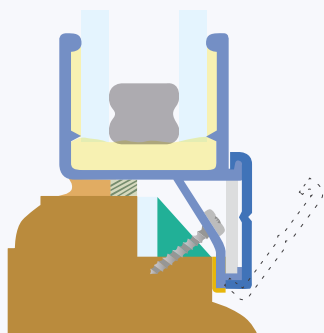

Néocclair à lèvres blanc, marron foncé, ou marron clair