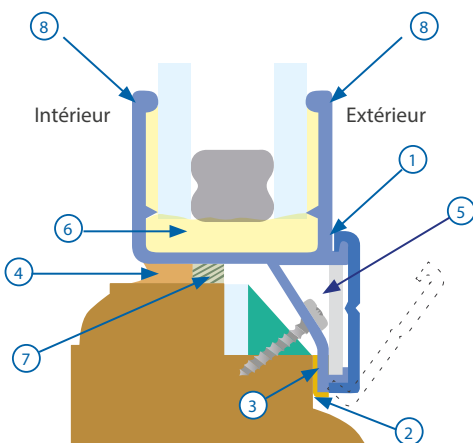

Technique

Le profil Néocclair, en PVC, existe en 2 épaisseurs : 20 ou 24 mm. Trois teintes ainsi que des films décors sont disponibles pour les 20 et 24 mm.

Pourquoi isoler avec Néocclair ?

Le procédé de rénovation Néocclair permet de bénéficier du confort d'un double-vitrage garanti sur mesure, efficace et esthétique, tout en conservant les menuiseries existantes.

Conçu spécialement pour les fenêtres anciennes

Néoclair est constitué de profils en PVC

- > Films décor chêne, acajou, bois veiné, etc.
- > Cintrage réalisable, fabrication sur mesure
- > CEKAL de rénovation sur certains vitrages
- > Deux épaisseurs de vitrages : 20 et 24 mm
- > Pas d'impact sur l'aspect extérieur du bâtiment
(possibilité de réaliser les chantiers sur les bâtiments de France)
- > Facile à fabriquer et à poser
- > Produit à forte valeur ajoutée
- > Pas de SAV une fois posé
- > Plus d'informations sur www.synelog.fr

+ ENCORE PLUS EFFICACE

- > contre le froid
- > contre le bruit
- > contre l'effraction

Une technique adaptée à la rénovation

- ① Cache-vis solidaire du profil
- ② Mini charnière du cache-vis
- ③ Joint souple co-extrudé pour compenser les défauts de planéité
- ④ Solin de finition
- ⑤ Équerre PVC collée
- ⑥ Cordon Silicone avec retour aux 2 extrémités
- ⑦ Calage
- ⑧ Lèvres souples de finition