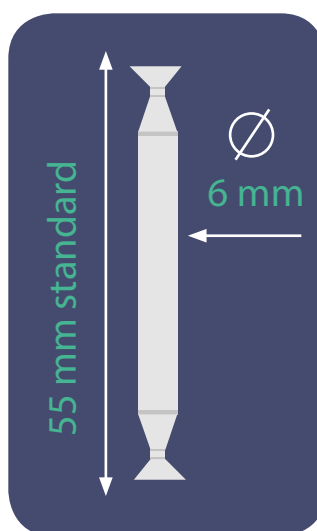

Teintes
Blanc
Marron

> Se fixe dans une rainure, en queue d'aronde, réalisée avec une fraise.

> Existe en 6, 8 mm de diamètre.

SYNEFLEX est vendu en bobine de 50 mètres, dans un carton dérouleur (pas de liens).

Votre distributeur

Diamètres
6, 8 et 10 mm

OÙ POSER SYNEFLEX ?