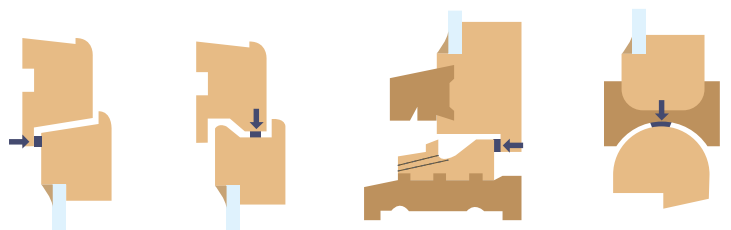

Joint de calfeutrements pour portes et fenêtres

- > Pose Ultra-simple
- > Il se fixe à la colle Flexisol

● UNIVERSEL

Pour jeux entre 1 et 6 mm.

● EFFICACE

Supprime les entrées d'air et atténue les bruits.

● DURABLE

Efficacité garantie 10 ans, après les pires déformations.

Teintes
Gris clair
Blanc
Marron

PRÉSENTATION

Flexisol est vendu en triple largeur par rouleau de 75 mètres (25m x3), et sous blister de 18,50 mètres. Livré en présentoir de 10 blisters.

**FLEXIBILITÉ
GARANTIE
10 ANS**

QUELQUES EXEMPLES DE POSES

OÙ POSER FLEXISOL ?

Flexisol travaille exclusivement en compression

Joint de calfeutrements pour portes et fenêtres

> Pose Ultra-simple

Le joint SYNEFLEX

Teintes
Blanc
Marron

> Se fixe dans une rainure, en queue d'aronde, réalisée avec une fraise.

> Existe en 6, 8 mm de diamètre.

SYNEFLEX est vendu en bobine de 50 mètres, dans un carton dérouleur (pas de liens).